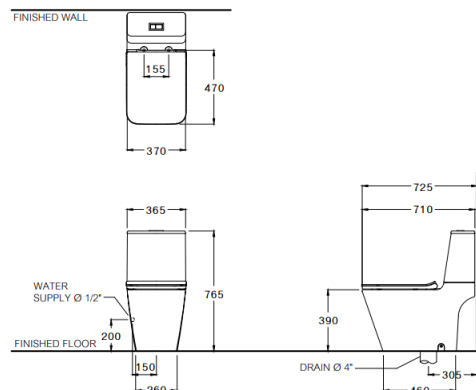

ลักษณะสินค้า

- มาตรฐาน : มอก. 792-2554
- โถสุขภัณฑ์ : สองชั้น
- ขนาด : 370 x 710 x 765 มม.
- รูปทรงโถ : รูปทรงเหลี่ยม
- ท่อน้ำทิ้ง : ลงพื้น ระยะ 305 มม.
- ระบบการชำระล้าง : ไดรเพล็กซ์ ฟลัช
- ใช้น้ำ : 2.5 หรือ 4 ลิตร

Product descriptions

- Standard : TIS 792 - 2554
- Water Closet : two piece toilet
- Size : 370 x 710 x 765 mm.
- Bowl Shape : Rectangle Shape
- Outlet : S-Trap , rough-in 305 mm.
- Flush System : Triplex Flush
- Water Consumption : 2.5 or 4 Liters

Dimension ware	Dimension pack.	Unit
370 x 710 x 765	455 X 955 X 485	mm.
Net whight	Gross whight	Unit
47.54	56.00	kg.

สอบถามรายละเอียดเพิ่มเติมได้ที่

บริษัทสยามซานิทารีแวร์อินดัสทรี จำกัด

36/11 ถ.วิภาวดีรังสิต แขวงสามบ้านดิน เขตดอนเมือง กรุงเทพฯ 10210